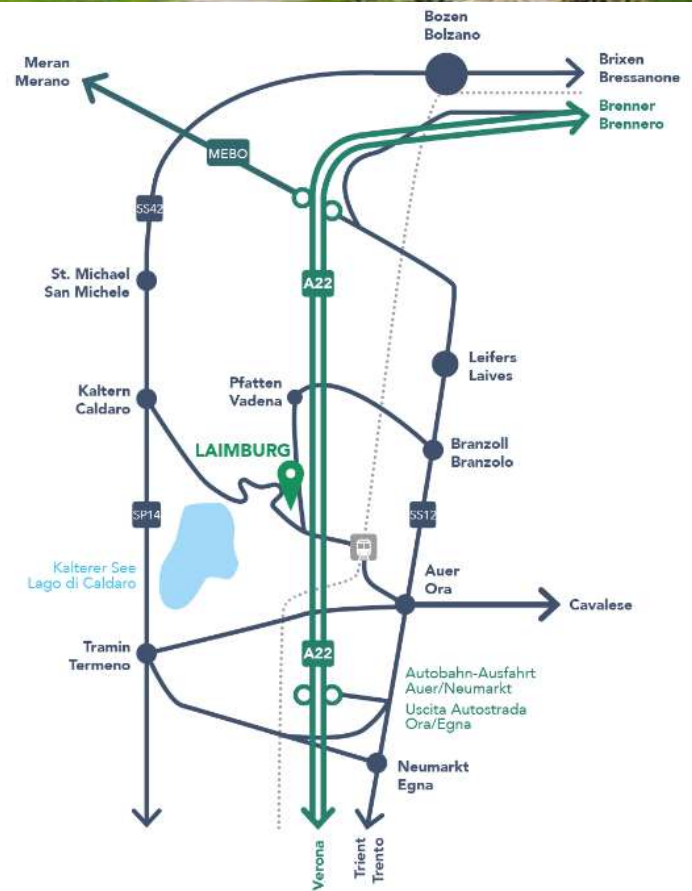

Venerdì 17 Maggio 2024

Ritrovo presso la piazza centrale di Ora e partenza per visita a realtà produttive del territorio

Ore 13.00

3 Pranzo

Come raggiungere la nostra sede

In Auto

Autostrada A22 Uscita Ora-Egna-Termeno

Seguire in direzione Ora e proseguire seguendo le indicazioni per il Centro di Sperimentazione Laimburg.

Da Ora a Laimburg ci vogliono 5 minuti.

In Treno

Da Verona stazione di Ora.

Si prega di contattare la segreteria organizzativa per organizzare un minibus navetta per il collegamento con l'hotel.